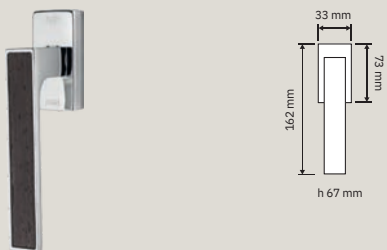

The difficult art of simplicity is described in the lines of this collection, enhanced with an inlay in fine wenge wood.

Collezione / Collection

1158 RB 019
Maniglia con rosetta
art.019 / Door handle
on rose art.019

1158 RB 024
Maniglia con rosetta
art.024 / Door
handle on rose
art.024

1152 PL
Maniglia con placca
art.1104 / Door
handle on
plate art.1104

1158 DK
Maniglia per finestra
con movimento DK 4
posizioni / Window
handle with DK
movement 4 clicks

1158 SK
Maniglia per finestra
con movimento
DK SmartBlock /
Window handle
with
SmartBlock
movement

1158 MN 282
Maniglione / Pull
handle